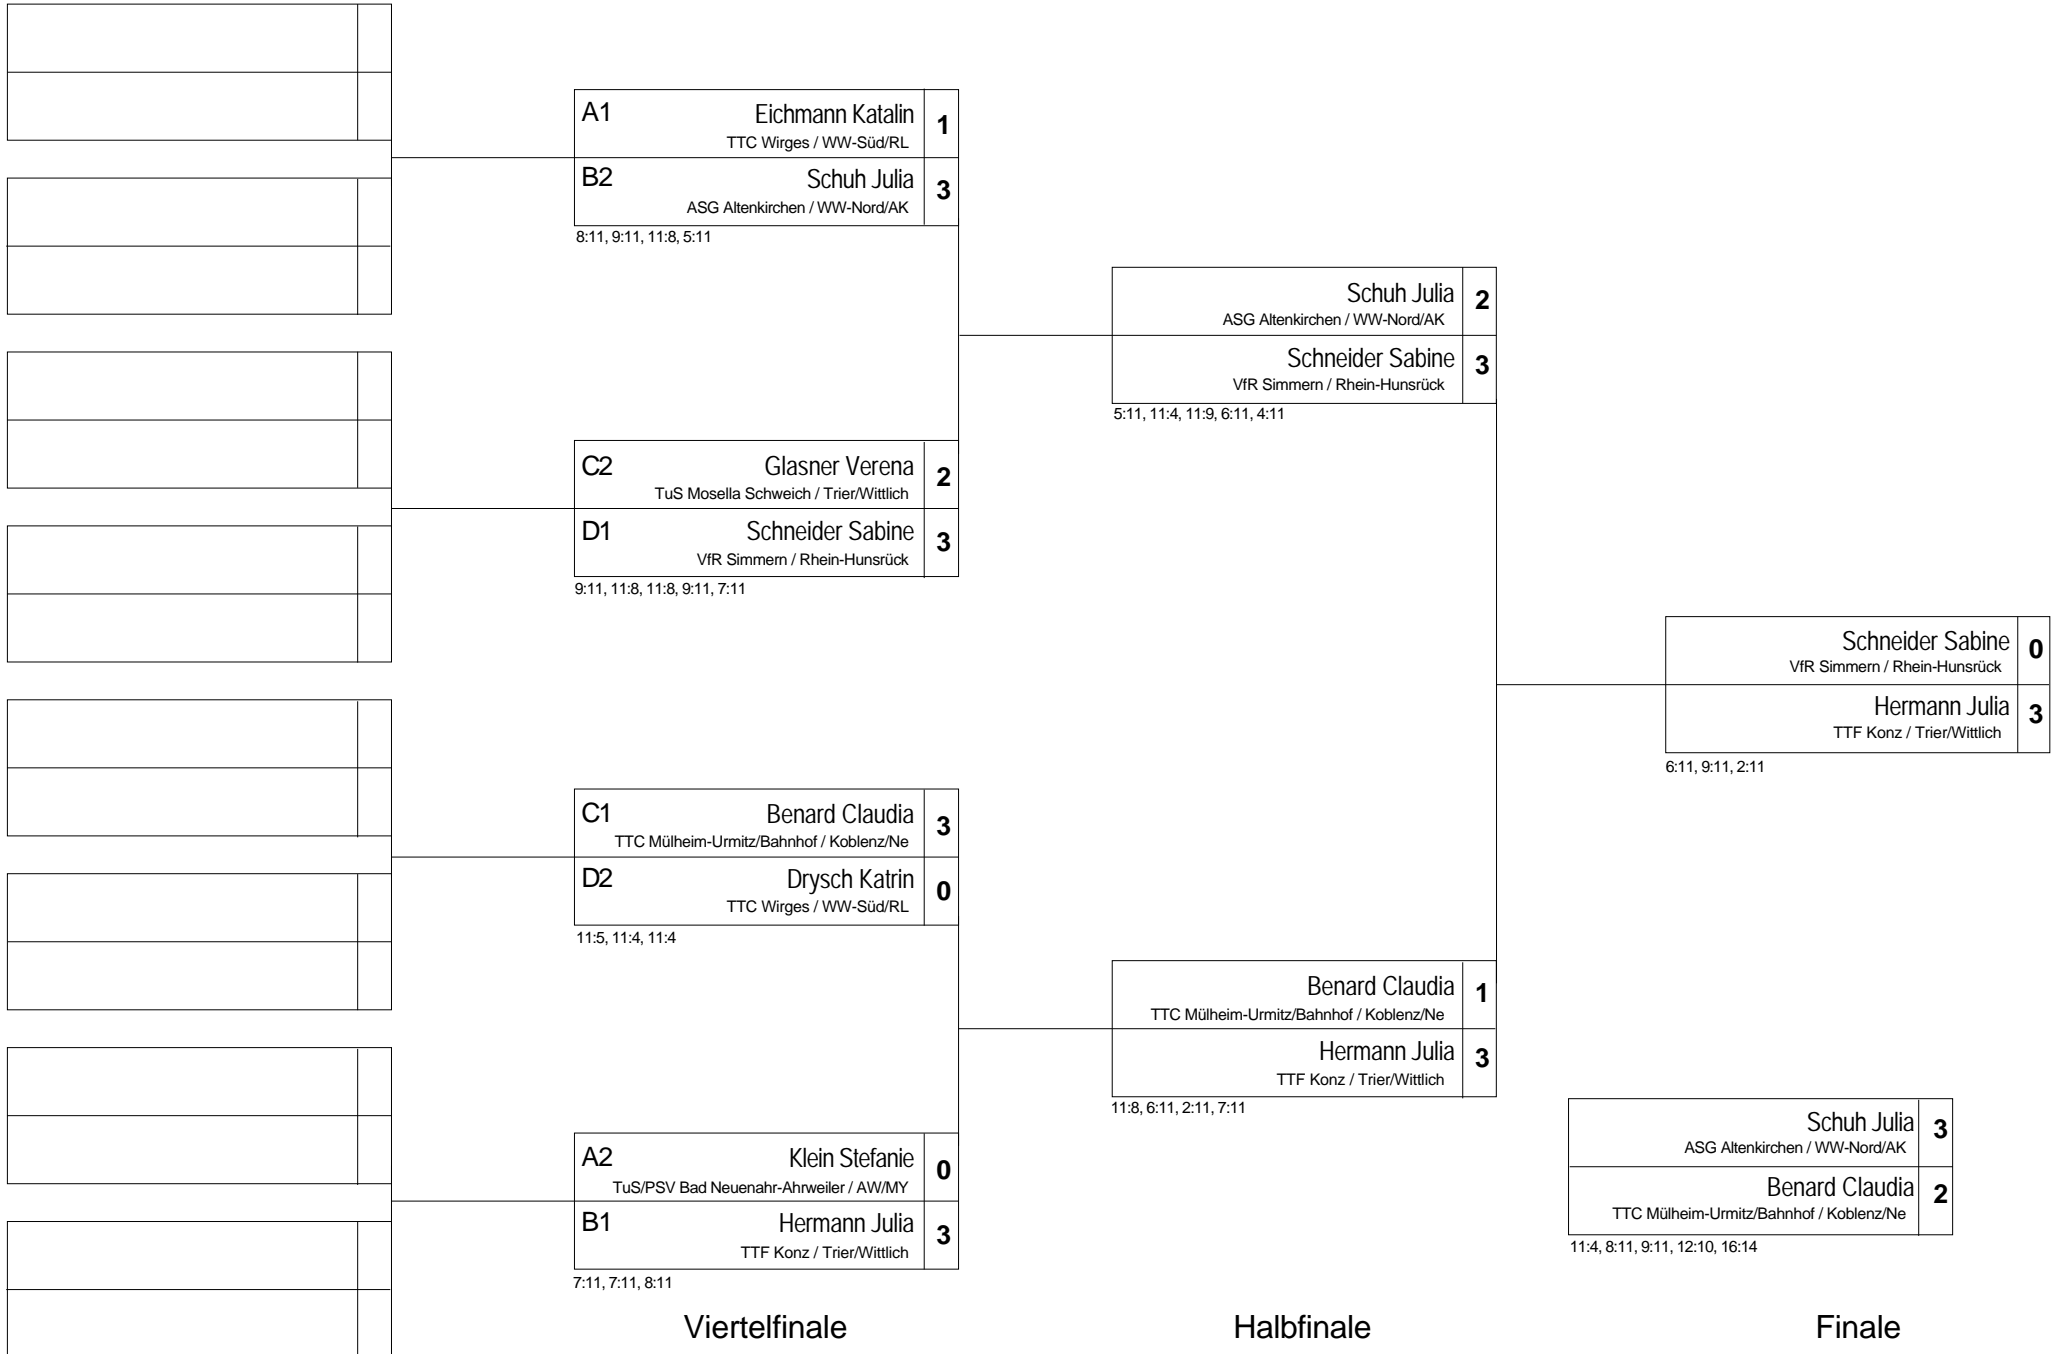

Verbandseinzelmeisterschaften Rheinland Damen/Herren

Klasse: Damen B Einzel / 19.01.2013/

Gruppe: A

Pos	Name	SP	Spiele	Sätze	1	2	3	4
1	Eichmann Katalin TTC Wirges /WW-Süd/RL	2	1 : 1	5 : 4		2 : 3 64-8-8-14	3 : 1 88-62	
2	Klein Stefanie TuS/PSV Bad Neuenahr-Ahrweiler /AW/	1	1 : 1	5 : 5	3 : 2 -6-48814		2 : 3 11,-82-8-8	
3	Burbach Ramona SF Nisterlal 07 /WW-Nord/AK	3	1 : 1	4 : 5	1 : 3 -8-86-2	3 : 2 -11,8-288		

Gruppe: B

Pos	Name	SP	Spiele	Sätze	1	2	3	4
1	Hermann Julia TTF Konz /Trier/Mittlich	2	3 : 0	9 : 1		3 : 1 81,-88	3 : 0 37,8	3 : 0 380
2	Schuh Julia ASG Altenkirchen /WW-Nord/AK	4	2 : 1	7 : 4	1 : 3 -8-1,8-8		3 : 0 7,125	3 : 1 97,-92
3	Bierbrauer Alexandra TTF Asbacher Land /Koblenz/Neuwied	4	1 : 2	3 : 7	0 : 3 -3-7,-8	0 : 3 -7,-12,-5		3 : 1 6-683
4	Bruhn Isabell TuS Rheinböllen /Rhein-Hunsrück	3	0 : 3	2 : 9	0 : 3 -3-8-0	1 : 3 -9,-7,9,-2	1 : 3 -6,6-8-3	

Gruppe: C

Pos	Name	SP	Spiele	Sätze	1	2	3	4
1	Benard Claudia TTC Mülheim-Urmitz/Bahnhof /Koblenz/	3	2 : 1	8 : 5		2 : 3 7,-9-64-15	3 : 2 10,9-12-5,10	3 : 0 97,8
2	Glasner Verena TuS Mbsella Schweich /Trier/Mittlich	2	2 : 1	7 : 7	3 : 2 -7,96-4,15		1 : 3 5-11,-7,-7	3 : 2 -6-810511
3	Kosak Anna-Maria TuS Weitesfeld-Langenbach /WW-Nord/	3	1 : 2	7 : 7	2 : 3 -10,-7,12,5,-1 0	3 : 1 -5,11,7,7		2 : 3 811,-9,-9,-8
4	Demmer Katharina ASG Altenkirchen /WW-Nord/AK	4	1 : 2	5 : 8	0 : 3 -9,-7,-8	2 : 3 68-10-5-11	3 : 2 -8-11,998	

Gruppe: D

Pos	Name	SP	Spiele	Sätze	1	2	3	4
1	Schneider Sabine VfR Simmern /Rhein-Hunsrück	1	3 : 0	9 : 3		3 : 1 -1099,7	3 : 0 7,133	3 : 2 4-86-7,5
2	Drysch Katrin TTC Wirges /WW-Süd/RL	4	2 : 1	7 : 5	1 : 3 10,-9,-9,-7		3 : 0 689	3 : 2 99,-7,-108
3	Schmidt Anna Lena TTF Obervestierwald /WW-Nord/AK	3	1 : 2	3 : 8	0 : 3 -7,-13,-3	0 : 3 -6-8-9		3 : 2 6-2-887
4	Schröder Sarah SG Speicher-Orenhofen /Eifel	4	0 : 3	6 : 9	2 : 3 -48-67,-5	2 : 3 -9,-9,7,10,-8	2 : 3 -6,28-8-7