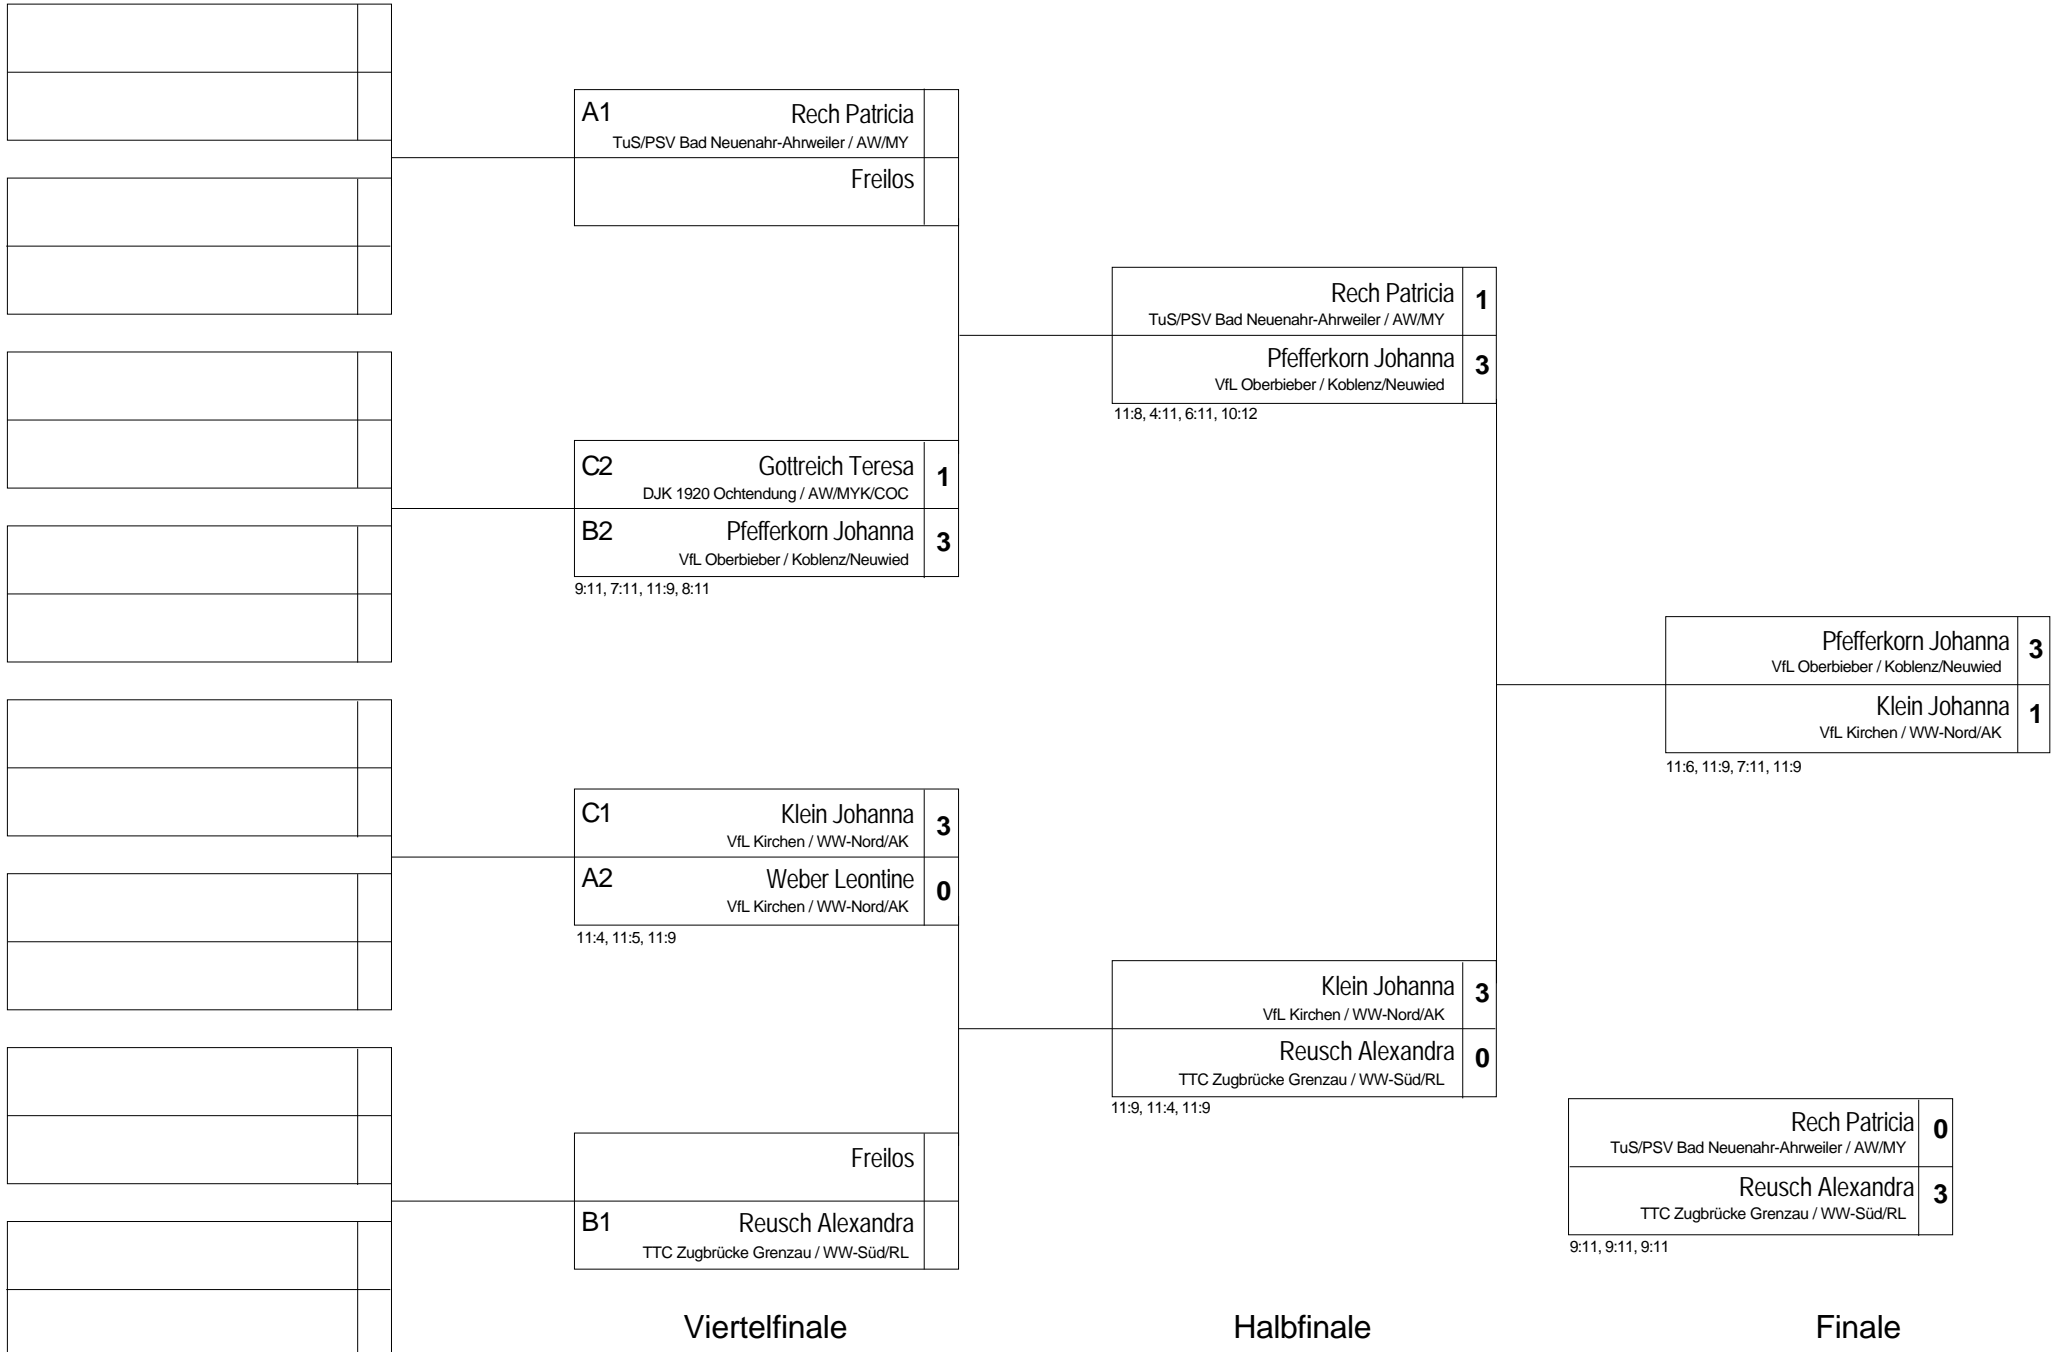

Verbandseinzelschaften Rheinland Damen/Herren

Klasse: Damen C Einzel / 1901.2013/

Gruppe: A

Pos	Name	SP	Spiele	Sätze	1	2	3	4
1	Rech Patricia TuS/PSV Bad Neuenahr-Ahrweiler /AW	3	1 : 1	5 : 4		2 : 3 -9,10,12-5-9	3 : 1 5,3-8,7	
2	Weber Leonline VfL Kirchen /VW-NordAK	2	1 : 1	5 : 5	3 : 2 9-10-12,5,9		2 : 3 -9,3-12,11,-7	
3	König Carolin Bollenbacher SV /KH/BIR	1	1 : 1	4 : 5	1 : 3 -5-3,8-7	3 : 2 9-3,12-11,7		

Gruppe: B

Pos	Name	SP	Spiele	Sätze	1	2	3	4
1	Reusch Alexandra TTC Zugbrücke Grenzau /VW-SüdRL	1	3 : 0	9 : 1		3 : 1 10,9-11,6	3 : 0 8,8,5	3 : 0 3,1,3
2	Pfefferkorn Johanna VfL Oberbieber /Koblenz/Neuwied	4	2 : 1	7 : 3	1 : 3 -10-9,11,-6		3 : 0 7,3,9	3 : 0 5,2,2
3	Emmerich Daria TTF Konz /Trier/Mittlich	5	1 : 2	3 : 7	0 : 3 -8-8-5	0 : 3 -7,-3-9		3 : 1 7,12-10,9
4	Pauly Theresa TTG Daun-Dockweiler-Gerdstein/Eifel	4	0 : 3	1 : 9	0 : 3 -3-1,-3	0 : 3 -5-2-2	1 : 3 -7,-12,10-9	

Gruppe: C

Pos	Name	SP	Spiele	Sätze	1	2	3	4
1	Klein Johanna (DV) VfL Kirchen /VW-NordAK	1	2 : 1	7 : 4		3 : 0 4,5,3	1 : 3 8-7,-11,-10	3 : 1 10-2,8,10
2	Gottreich Teresa DJK 1920 Ochtendung /AWMYK/COC	4	2 : 1	6 : 3	0 : 3 -4,-5,-3		3 : 0 4,1,2,7	3 : 0 10,5,7
3	Haesen Celine TTF Asbacher Land /Koblenz/Neuwied	3	1 : 2	5 : 7	3 : 1 -8,7,11,10	0 : 3 -4-12,-7		2 : 3 -9,10,8-8-7
4	Kötz Janine TTV Leideneck /Rhein-Hunsrück	2	1 : 2	4 : 8	1 : 3 -10,2-8-10	0 : 3 -10-5-7	3 : 2 9-10-8,8,7