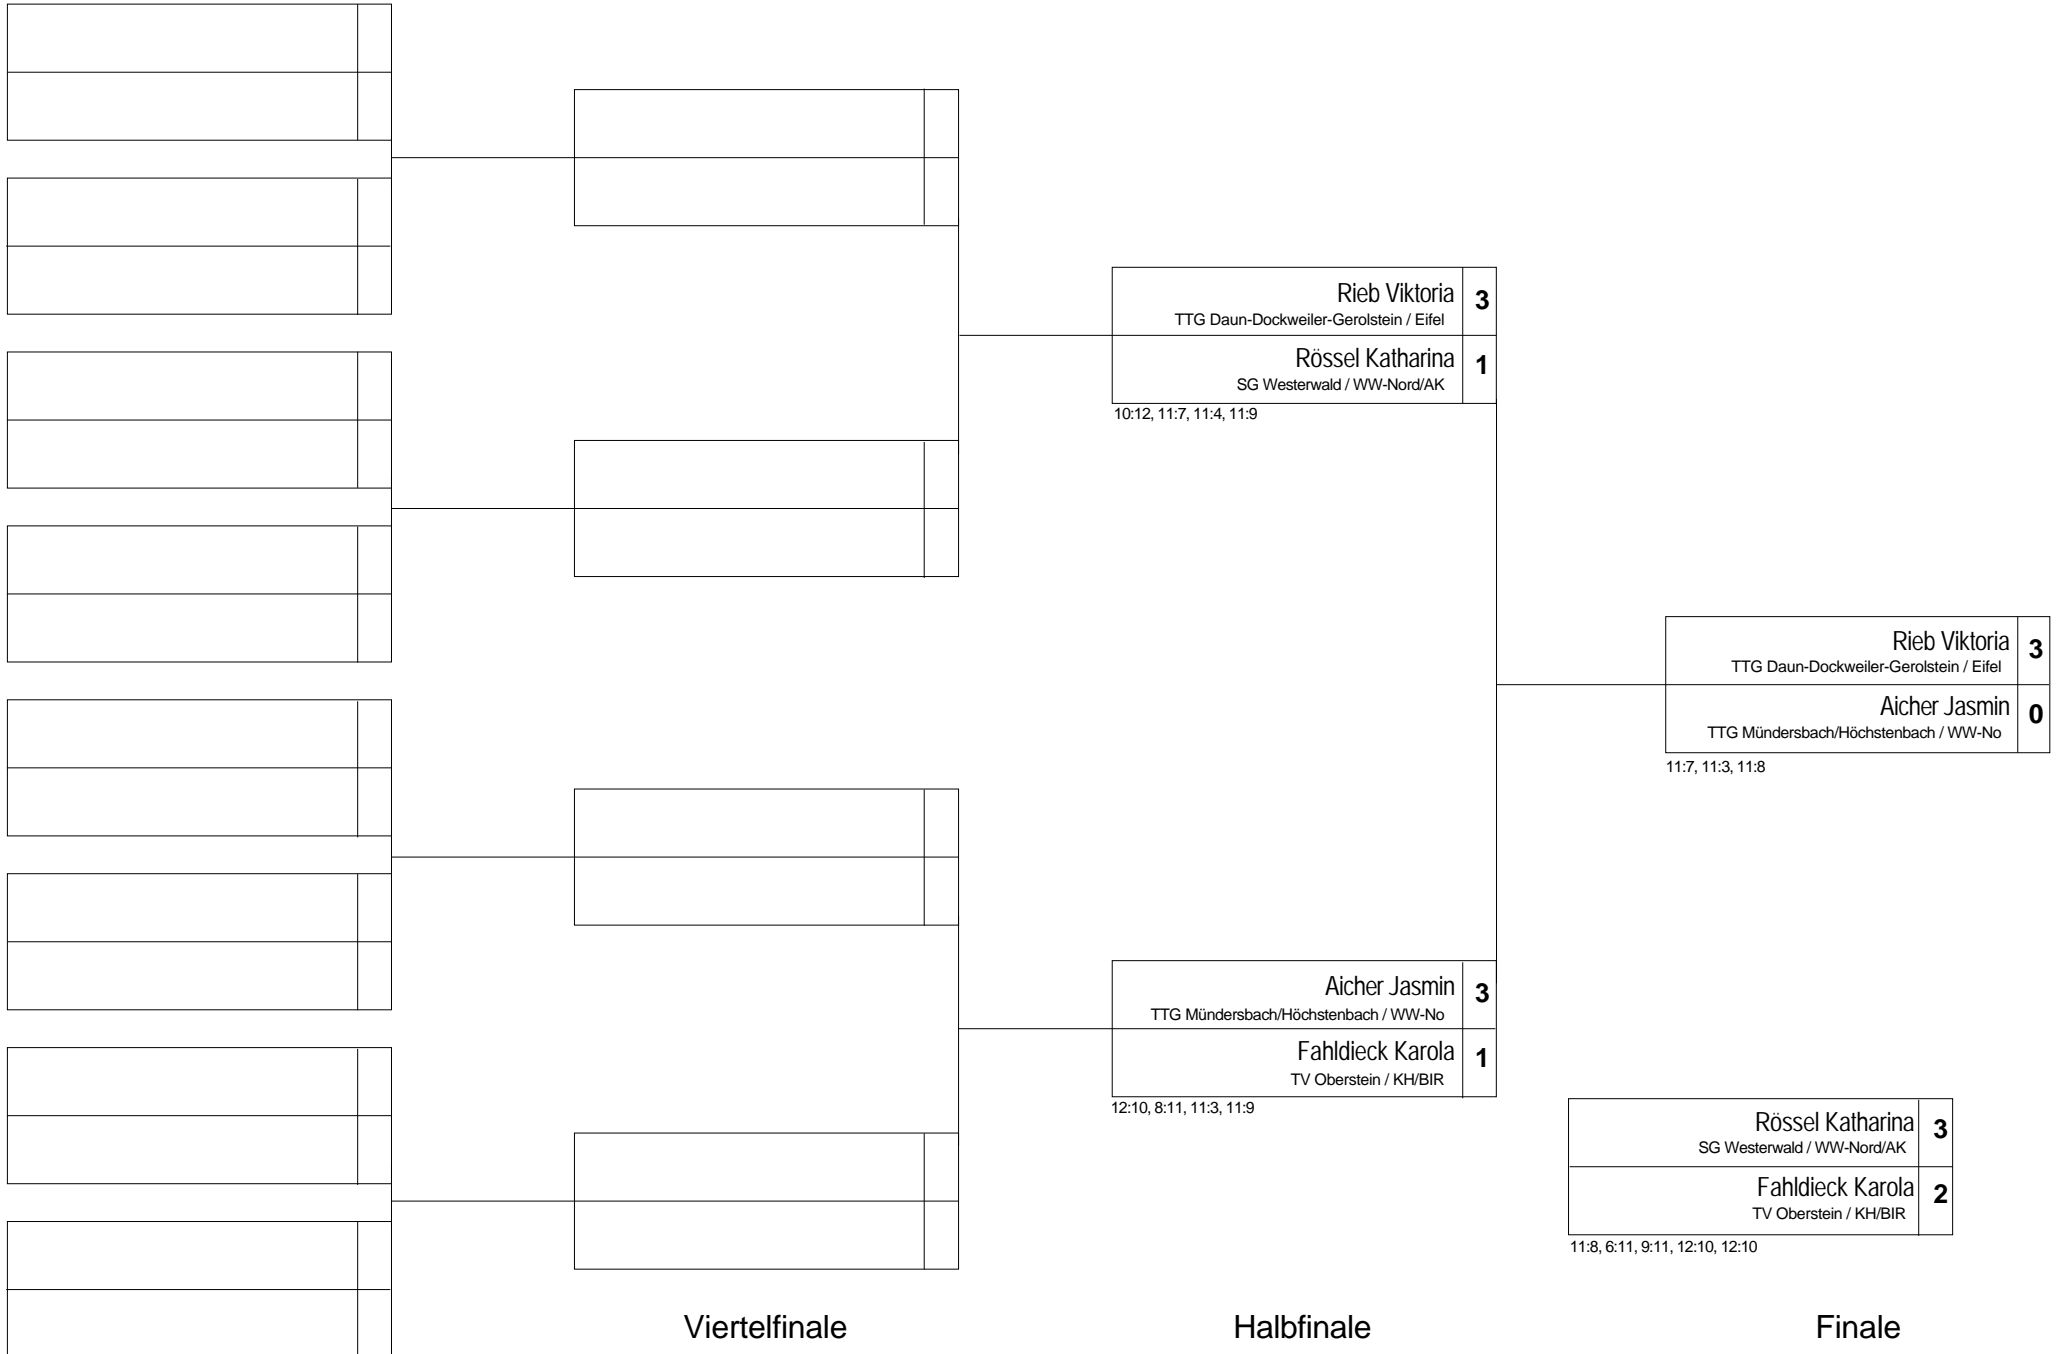

Verbandseinzelschaften Rheinland Damen/Herren

Klasse: Damen D Einzel / 1901.2013/

Gruppe: A

Pos	Name	SP	Spiele	Sätze	1	2	3	4
1	Rieb Viktoria TTG Daun-Dockweiler-Gerdstein / Eifel	2	2 : 0	6 : 2		3 : 2 -67-7,8,8	3 : 0 857	
2	Aicher Jasmin TTG Münderbach/Höchstesbach / WWL	1	1 : 1	5 : 5	2 : 3 6-7,7-8-8		3 : 2 6-7,7-9,6	
3	Göbel Evelyn SV Eintracht Mendig / AWMYK/COC	3	0 : 2	2 : 6	0 : 3 -8,5-7	2 : 3 -67-7,9,6		

Gruppe: B

Pos	Name	SP	Spiele	Sätze	1	2	3	4
1	Fahldieck Karola TV Oberstein / KHBIR	1	3 : 0	9 : 1		3 : 0 8910	3 : 0 6510	3 : 1 -10966
2	Rössel Katharina SG Westertal / WW-Nord/AK	3	2 : 1	6 : 3	0 : 3 -8-9-10		3 : 0 8107	3 : 0 334
3	Pesch Janine TTG Daun-Dockweiler-Gerdstein / Eifel	2	1 : 2	3 : 6	0 : 3 -6-5-10	0 : 3 -8-10-7		3 : 0 224
4	Drysch Simone DJK 1920 Ochtendung / AWMYK/COC	4	0 : 3	1 : 9	1 : 3 10-9-6-6	0 : 3 -3-3-4	0 : 3 -2-2-4